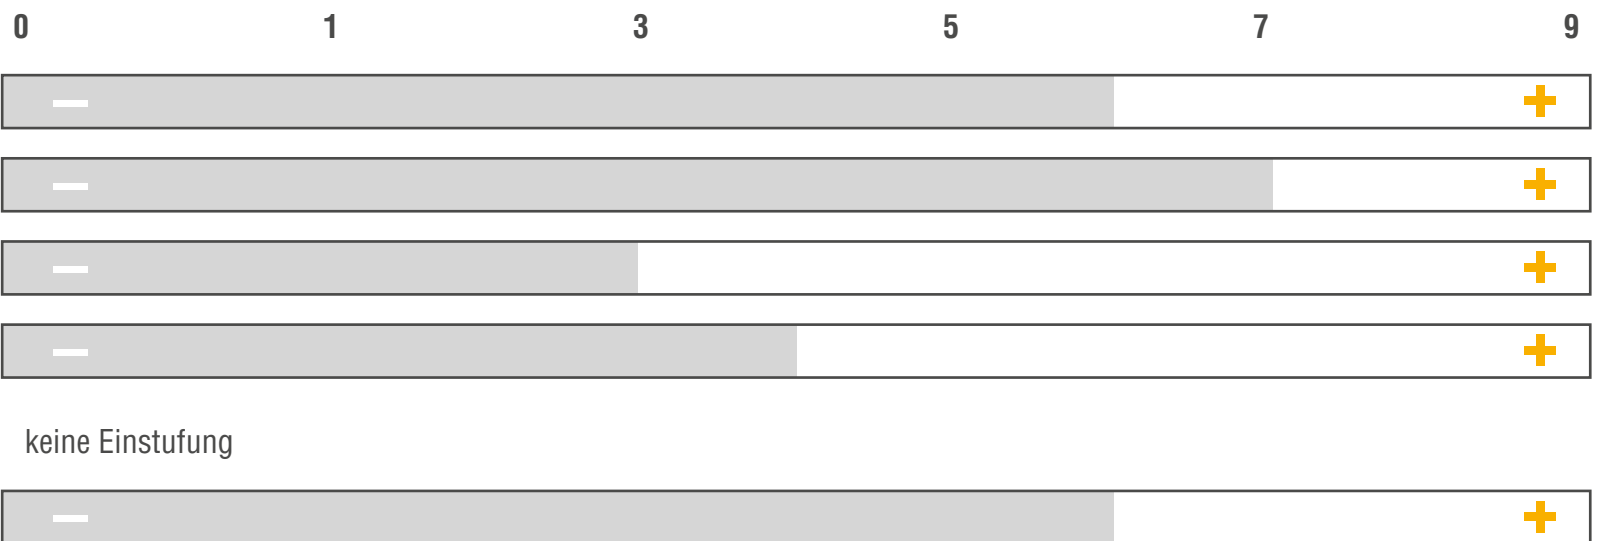

PROFI

FAXE

SORTENPASS | WINTERWEIZEN | A
ZÜCHTER | VERTRIEB | IB

TYP | EINZELÄHRENTYP
ZULASSUNG | 2020

NUTZUNGSEIGNUNG

BESONDERE STANDORTEIGNUNG

AUSSAATZEITRAUM

MITTLERE AUSSAATSTÄRKE | 300–350 KÖRNER/M²

ANBAUINDEX

EINSTUFUNG IN ANLEHNUNG AN DIE BESCHREIBENDE SORTENLISTE

BESONDERHEITEN

Gehobene, stabile A-Qualität; Gute Regenerationsfähigkeit bei Gänverfall
CTU-tolerant
Standfestigkeit absichern

VERFÜGBARE REGIONEN