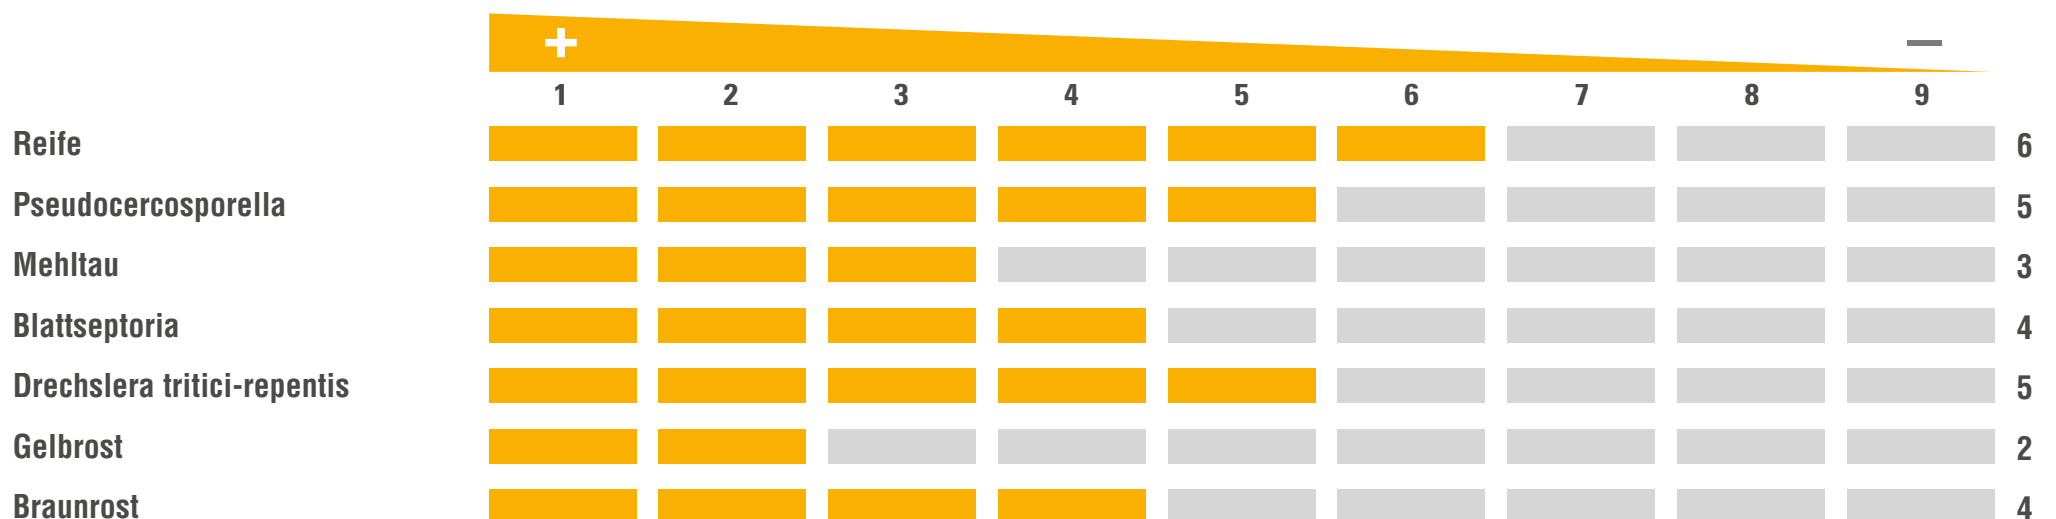

PROFI

FAXE

SORTENPASS | WINTERWEIZEN | A
ZÜCHTER | VERTRIEB | IB

TYP | EINZELÄHRENTYP
ZULASSUNG | 2020

NUTZUNGSEIGNUNG

BESONDERE STANDORTEIGNUNG

AUSSAATZEITRAUM

MITTLERE AUSSAATSTÄRKE | 300–350 KÖRNER/M²

ANBAUINDEX

EINSTUFUNG IN ANLEHNUNG AN DIE BESCHREIBENDE SORTENLISTE

BESONDERHEITEN

Gehobene, stabile A-Qualität; Gute Regenerationsfähigkeit bei Gänverfall
CTU-tolerant
Standfestigkeit absichern

VERFÜGBARE REGIONEN