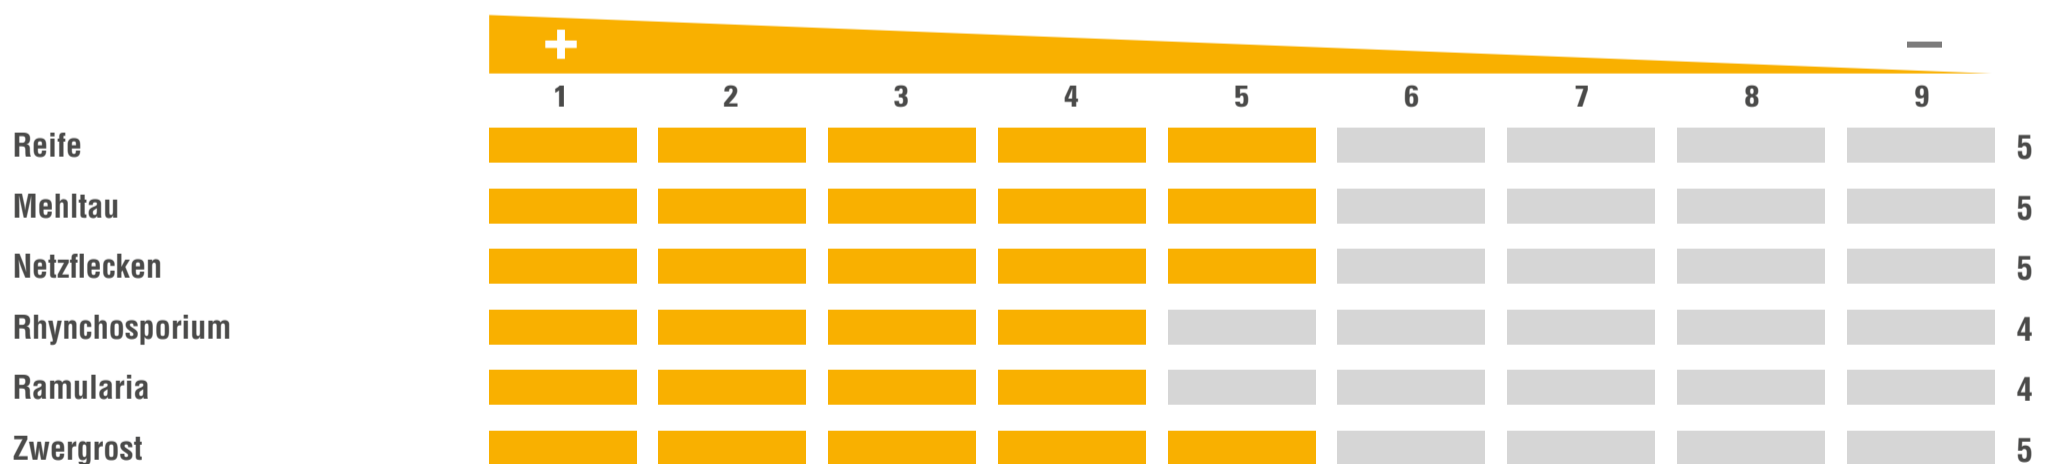

PROFI

SY ARMADILLO

SORTENPASS | WINTERGERSTE | MEHRZEILIG
ZÜCHTER | VERTRIEB | SY

TYP | KOMPENSATIONSTYP-HY
ZULASSUNG | EU 2020

NUTZUNGSEIGNUNG

BESONDERE STANDORTEIGNUNG

AUSSAATZEITRAUM

MITTLERE AUSSAATSTÄRKE | 140–170 KÖRNER/M²

ANBAUINDEX

EINSTUFUNG IN ANLEHNUNG AN DIE BESCHREIBENDE SORTENLISTE

BESONDERHEITEN

Hybride;
GMV Typ 1 resistent; Erhöhte N-Effizienz

VERFÜGBARKEITEN
REGIONAL
UNEINGESCHRÄNKT

Enthält eigene Einstufungen des Züchters