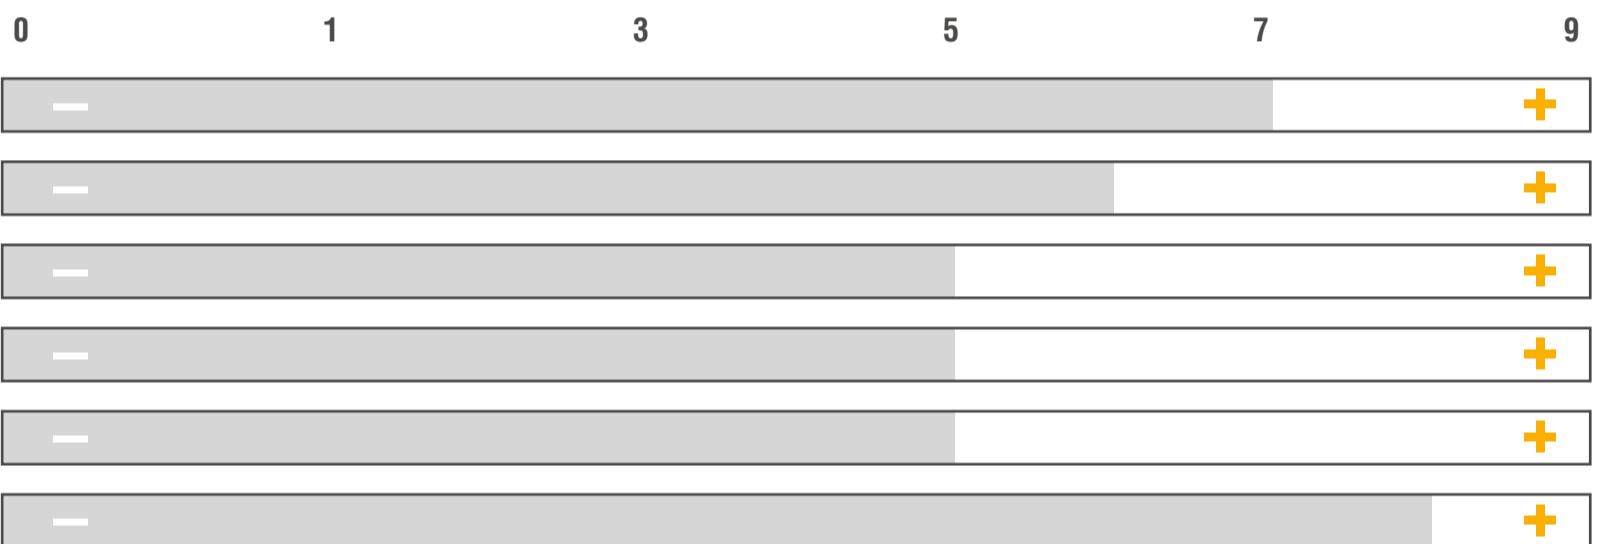

PROFI

SY ARMADILLO

SORTENPASS | WINTERGERSTE | MEHRZEILIG
ZÜCHTER | VERTRIEB | SY

TYP | KOMPENSATIONSTYP-HY
ZULASSUNG | EU 2020

NUTZUNGSEIGNUNG

BESONDERE STANDORTEIGNUNG

AUSSAATZEITRAUM

MITTLERE AUSSAATSTÄRKE | 140–170 KÖRNER/M²

ANBAUINDEX

EINSTUFUNG IN ANLEHNUNG AN DIE BESCHREIBENDE SORTENLISTE

BESONDERHEITEN

Hybride;
GMV Typ 1 resistent; Erhöhte N-Effizienz

VERFÜGBARKEITEN
REGIONAL
UNEINGESCHRÄNKT

Enthält eigene Einstufungen des Züchters