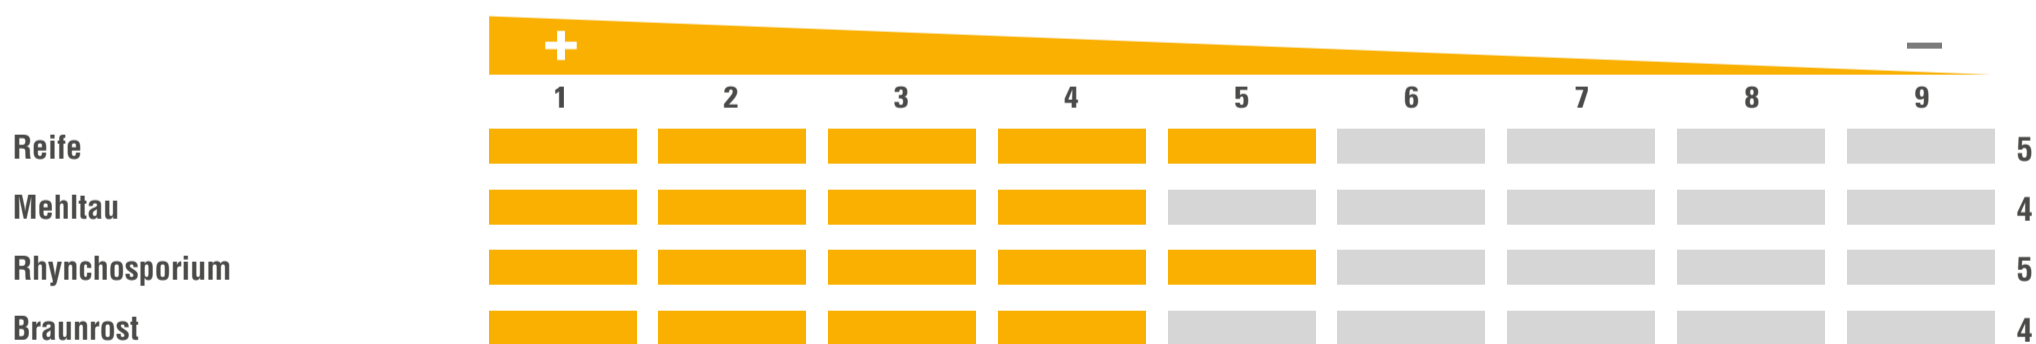

EINSTUFUNG IN ANLEHNUNG AN DIE BESCHREIBENDE SORTENLISTE

BESONDERHEITEN

Exklusiv bei uns!
Nur mit 10 % Beimischung von Populationsroggen; Körnernutzung, GPS-Nutzung

VERFÜGBARKEITEN
REGIONAL
UNEINGESCHRÄNKT

Enthält eigene Einstufungen des Züchters

März 2023 | Stand