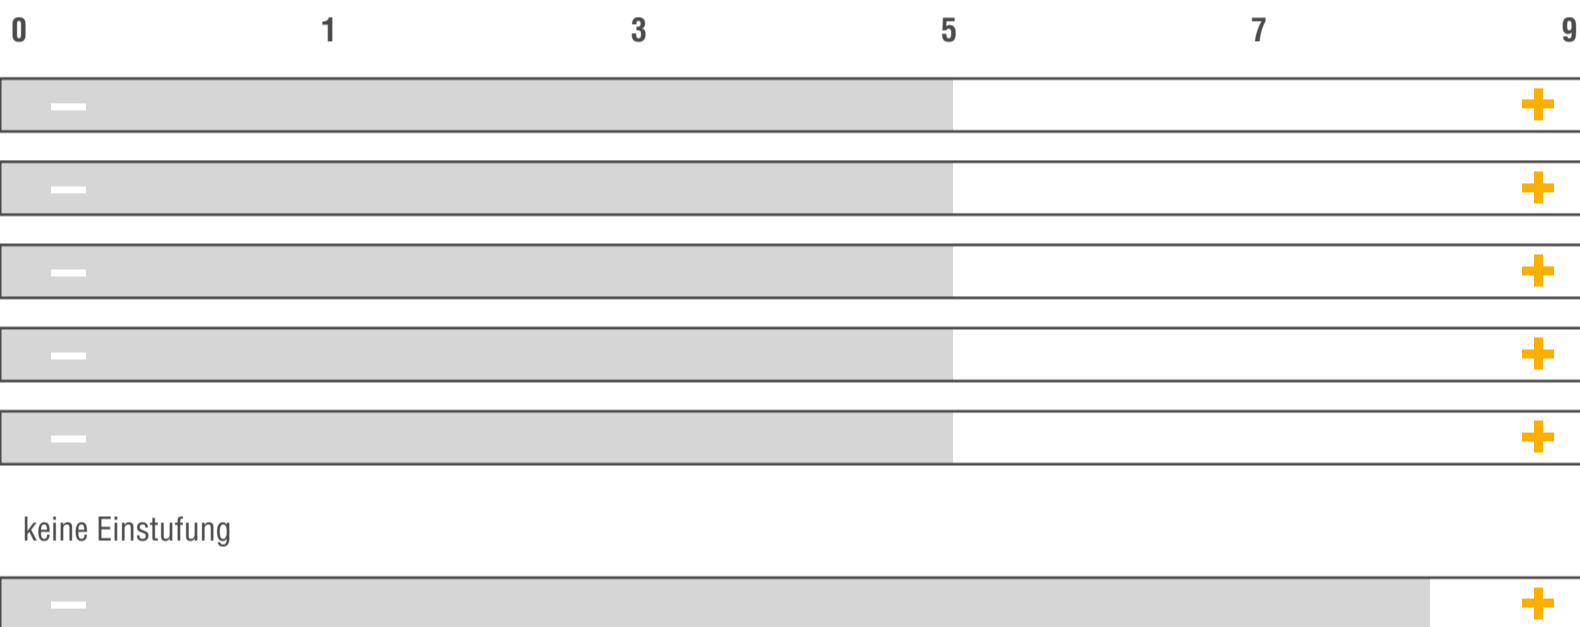

PROFI

SU ARVID

SORTENPASS | WINTERROGGEN
ZÜCHTER | VERTRIEB | SU

TYP | KOMPENSATIONSTYP
ZULASSUNG | 2016

NUTZUNGSEIGNUNG

BESONDERE STANDORTEIGNUNG

AUSSAATZEITRAUM

MITTLERE AUSSAATSTÄRKE | 200–220 KÖRNER/M²

ANBAUINDEX

EINSTUFUNG IN ANLEHNUNG AN DIE BESCHREIBENDE SORTENLISTE

BESONDERHEITEN

Exklusiv bei uns!
Nur mit 10 % Beimischung von Populationsroggen; Körnernutzung, GPS-Nutzung

VERFÜGBARKEITEN
REGIONAL
UNEINGESCHRÄNKT

Enthält eigene Einstufungen des Züchters

März 2023 | Stand