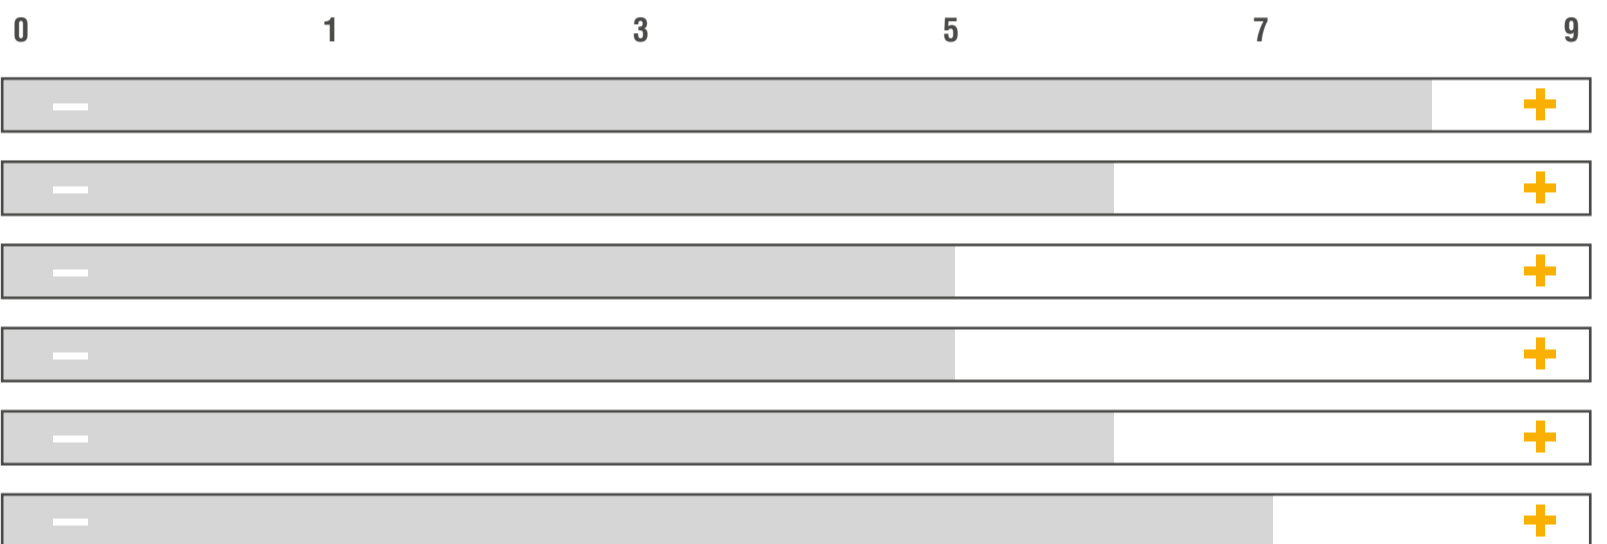

PROFI

INTEGRAL

SORTENPASS | WINTERGERSTE | MEHRZEILIG
ZÜCHTER | VERTRIEB | SEC

TYP | KOMPENSATIONSTYP
ZULASSUNG | 2023

NUTZUNGSEIGNUNG

BESONDERE STANDORTEIGNUNG

AUSSAATZEITRAUM

MITTLERE AUSSAATSTÄRKE | 280–320 KÖRNER/M²

ANBAUINDEX

EINSTUFUNG IN ANLEHNUNG AN DIE BESCHREIBENDE SORTENLISTE

BESONDERHEITEN

BYDV und GMV Typ 1 resistent
Halmstabilität absichern

VERFÜGBARE REGIONEN

März 2023 | Stand

Enthält eigene Einstufungen des Züchters